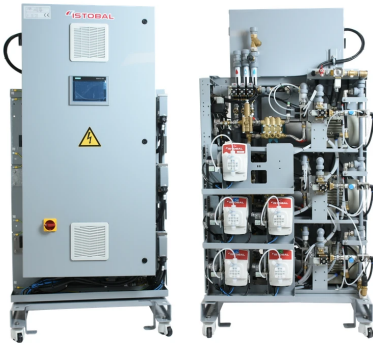

J'WASH4 MULTI Station de lavage en libre

pour 2 pistes de lavage

Numéro d'article 4JW4000-
G149P2