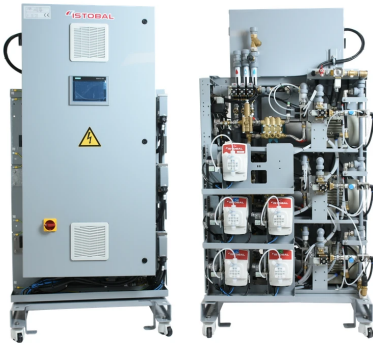

# J'WASH4 MULTITECH Station de lavage LS

pour 3 pistes de lavage

Numéro d'article 4JW4000-  
G149P3