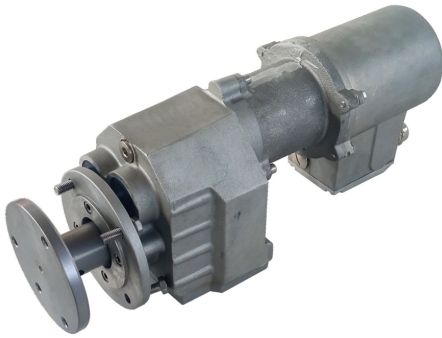

# Motoréducteur 230/400V lave-roue

Numéro d'article 34MW800