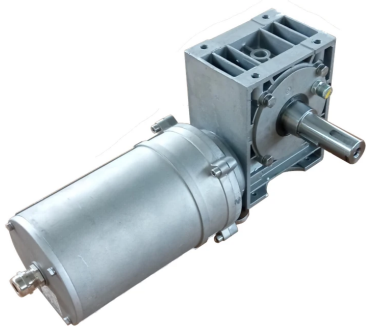

Motoréducteur de levage 230/400V 50Hz R3

droit pour buse de captage

Numéro d'article 33CK700