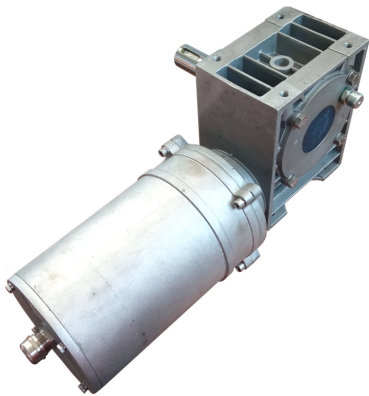

# Motoréducteur élévateur 230/400V 50Hz R3

gauche pour brosse de toit

Numéro d'article 33CG000