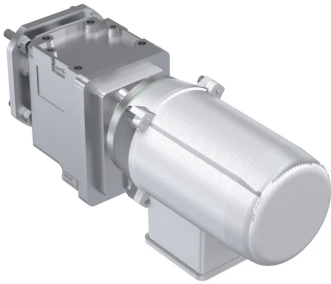

Motoréducteur lave roue 230/400-50HZ

Numéro d'article 31DN000