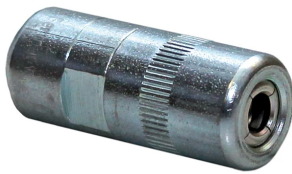

Mundstück 120/M SHV SAMOA

Numéro d'article 07122

Description

- 4-Backen-Profi-Mundstück
- Kein Verkanten, kein Abbrechen
- Für sicheres Abschmieren
- Gedrehte Backen, gehärtet und geschlitzt
- Anschlussgewinde M = M 10 x 1