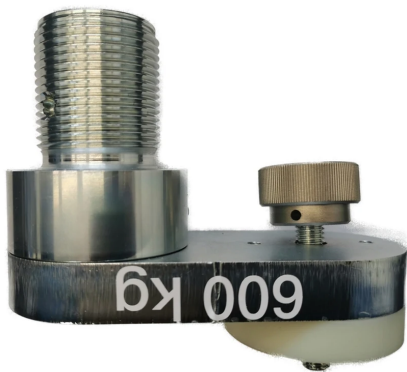

# Plateau de prise de vue pour MB SLR

convient pour MAHA

Numéro d'article 1406521