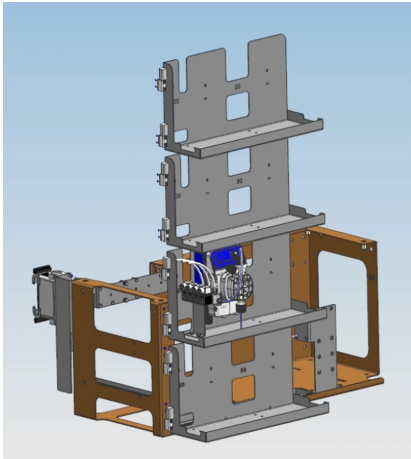

Pompe doseuse p. mousse active (brosse)

pour 1 piste de lavage

Numéro d'article RC071005-
G115