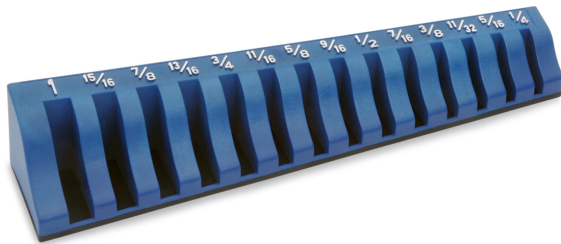

# Porte-clés 1/4-1"

Numéro d'article BPS14MWH

## Description

- Contient des clés de 1/4 à 1 pouce
- Des aimants puissants maintiennent les clés en place pendant le déplacement
- L'unité entière est aimantée pour maintenir le support sur le tiroir
- Peut être utilisé dans un tiroir d'une profondeur de 2 pouces
- Bleu