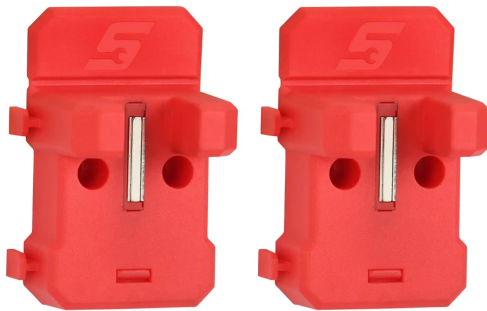

Porte-levier magnétique flexible SNAP-ON

Numéro d'article FLEXPBARHLDR

Description

- pour le stockage horizontal ou vertical des fers de levage