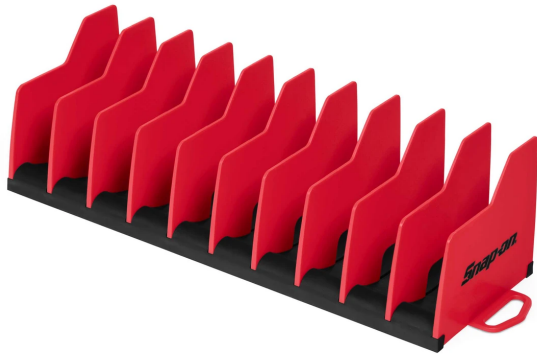

Porte-pinces rouge

Numéro d'article KAPL10RD

Description

- Permet d'organiser une large gamme de pinces ; peut également être utilisé pour organiser les grandes clés de plus de 1"
- Disponible en cinq couleurs : Rouge Snap-on, Noir brillant, Orange électrique, Vert extrême, Rose
- La base antidérapante en caoutchouc moulé est profilée pour maintenir l'outil en place
- Couleurs disponibles uniquement auprès de Snap-on®
- Les couleurs correspondent à la peinture en poudre des tiroirs de rangement d'outils Snap-on respectifs
- Logo Snap-on sur les deux côtés de chaque plateau

Spécifications techniques

Largeur 254mm

Hauteur 85.7mm

Pays d'origine USA