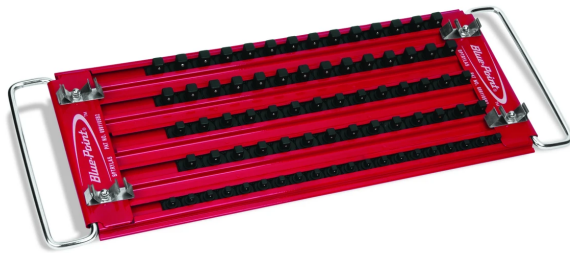

Porte-socle

Numéro d'article BPTRYLAS

Description

- Plateau Lock-A-Socket™ de 20 pouces à entraînement combiné Blue-Point® rouge
- Fabriqué en acier thermolaqué de calibre 16 pour une résistance accrue
- Peut contenir une variété de tailles d'entraînement sur un plateau, 4 clips sont inclus pour les cliquets et autres accessoires
- Les douilles sont verrouillées en les tournant de 90° vers la droite et déverrouillées en les tournant de 90° vers la gauche
- Poignées pivotantes incluses pour un transport facile
- Des chevilles en caoutchouc sont situées en dessous pour une prise en surface et une protection
- Les poteaux Lock-A-Socket™ sont disponibles séparément et sont interchangeables pour une personnalisation
- Le plateau mesure 8-3/4 x 20 pouces

Spécifications techniques

Surface 8-3/4 x 20 pouces

Couleur Rouge

Pays d'origine CHN