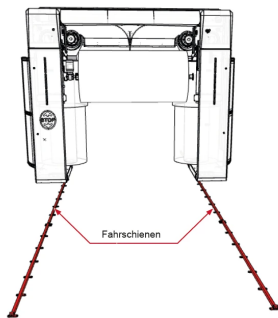

Rails en Inox, 11 mètres

Numéro d'article RC11900I-
G1L3

Description

RAILS DE ROULEMENT INOXYDABLES RC11900I

Rails de roulement compacts en acier inoxydable avec une durée de vie supérieure à celle des rails de roulement galvanisés. Ils peuvent être installés par vissage ou par soudage. Recommandé en cas d'utilisation de produits chimiques agressifs.

REMARQUE

Ces accessoires sont disponibles pour les parcs de lavage entièrement fermés. Pour les parcs de lavage sans structure métallique ou les structures métalliques sans portes, il convient d'utiliser les rails de roulement galvanisés RC11900G.