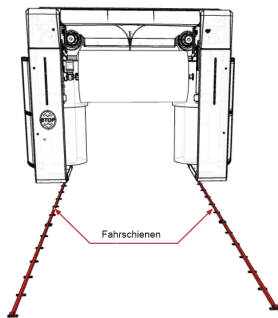

Rails en Inox, 7 mètres

Numéro d'article RC11900I-
G100L5

Description

RAILS DE ROULEMENT INOXYDABLES RC11900I

Rails de roulement compacts en acier inoxydable avec une durée de vie supérieure à celle des rails de roulement galvanisés. Ils peuvent être installés par vissage ou par soudage. Recommandé en cas d'utilisation de produits chimiques agressifs.

REMARQUE

Ces accessoires sont disponibles pour les parcs de lavage entièrement fermés. Pour les parcs de lavage sans structure métallique ou les structures métalliques sans portes, il convient d'utiliser les rails de roulement galvanisés RC11900G.