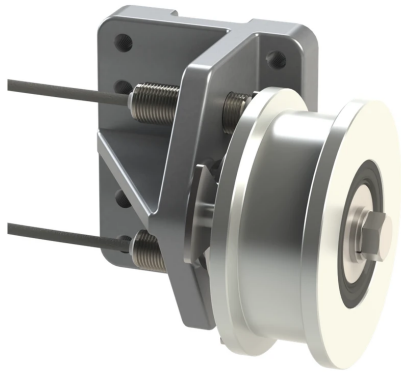

# Rouleau d'entraînement gauche complet

avec disque de cycle & émetteur de cycle

Numéro d'article 33CZ000