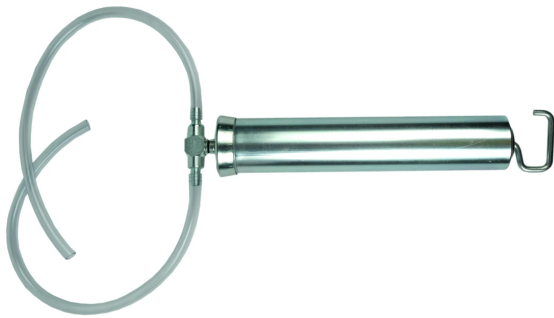

Set Profi Saug- und Füllpresse SFP 500 SAMOA

Numéro d'article 06015

Description

- Aus Stahl verzinkt
- Doppelwirkend
- Doppelventil
- Zwei Kunststoffschläuche NW9, 500 mm lang
- Anschluss G 1/8"
- Inhalt 500 ccm