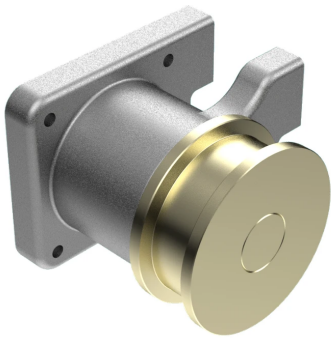

Support de roue motrice avec roue

pour chariot gauche/droit

Numéro d'article 33DZ800