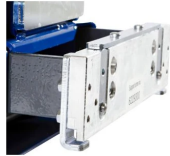

# Support pour AC cric à ciseaux

MAHA DUO CM 4.2

62  
Numéro d'article 293  
51